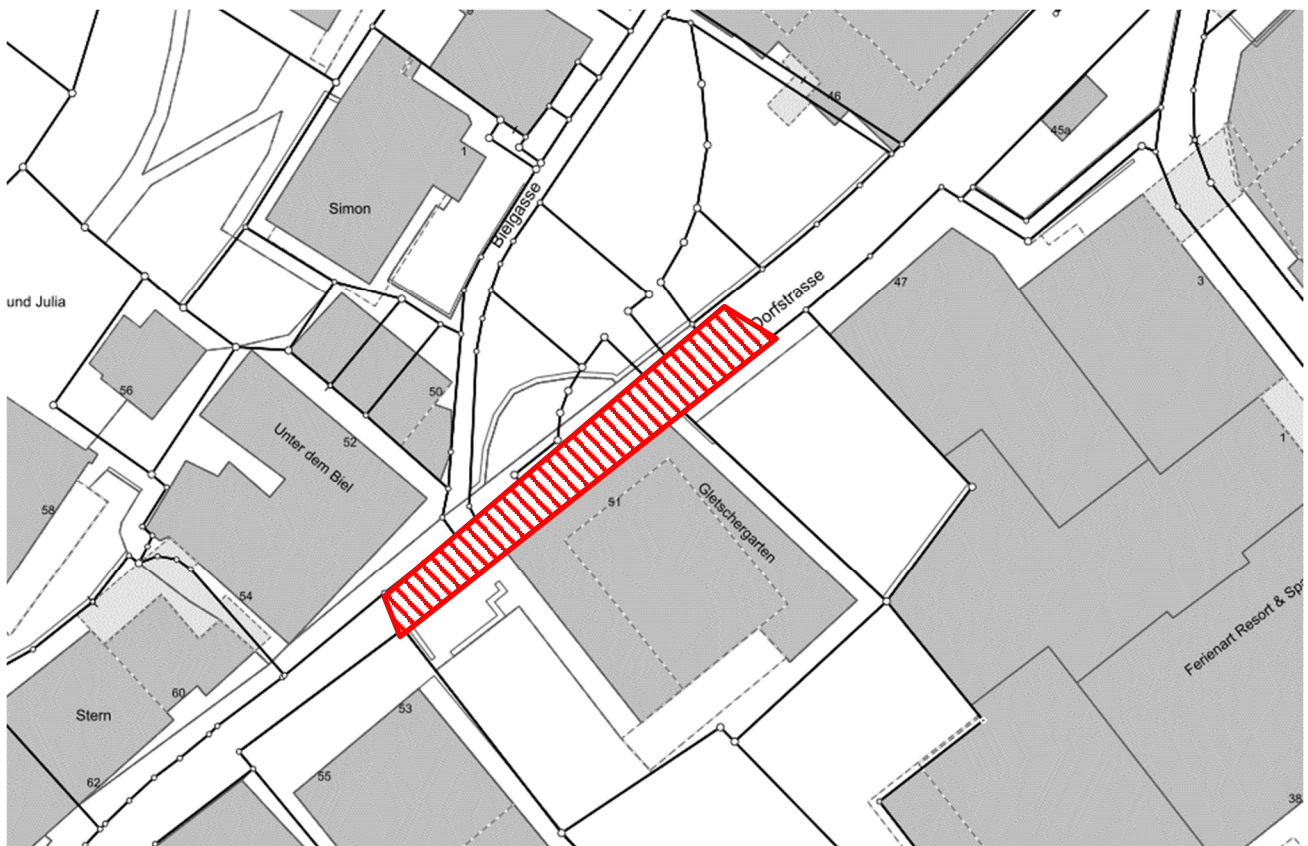

Sanierungsarbeiten Strassen Gemeinde Saas-Fee

Strassensperrung

Folgender Strassenabschnitt der Gemeinde Saas-Fee wird zu den nachstehenden Zeiten aufgrund von Sanierungsarbeiten für jeglichen Fahrzeugverkehr gesperrt:

Montag, 17. Mai 2021 bis Freitag, 11. Juni 2021
obere Dorfstrasse – MFH Gletschergarten

Bei allfälligen Fragen stehen wir Ihnen unter der Telefonnummer +41 79 301 11 12 (Martin Supersaxo) gerne zur Verfügung.

Die Gemeindeverwaltung Saas-Fee dankt für Ihr Verständnis.