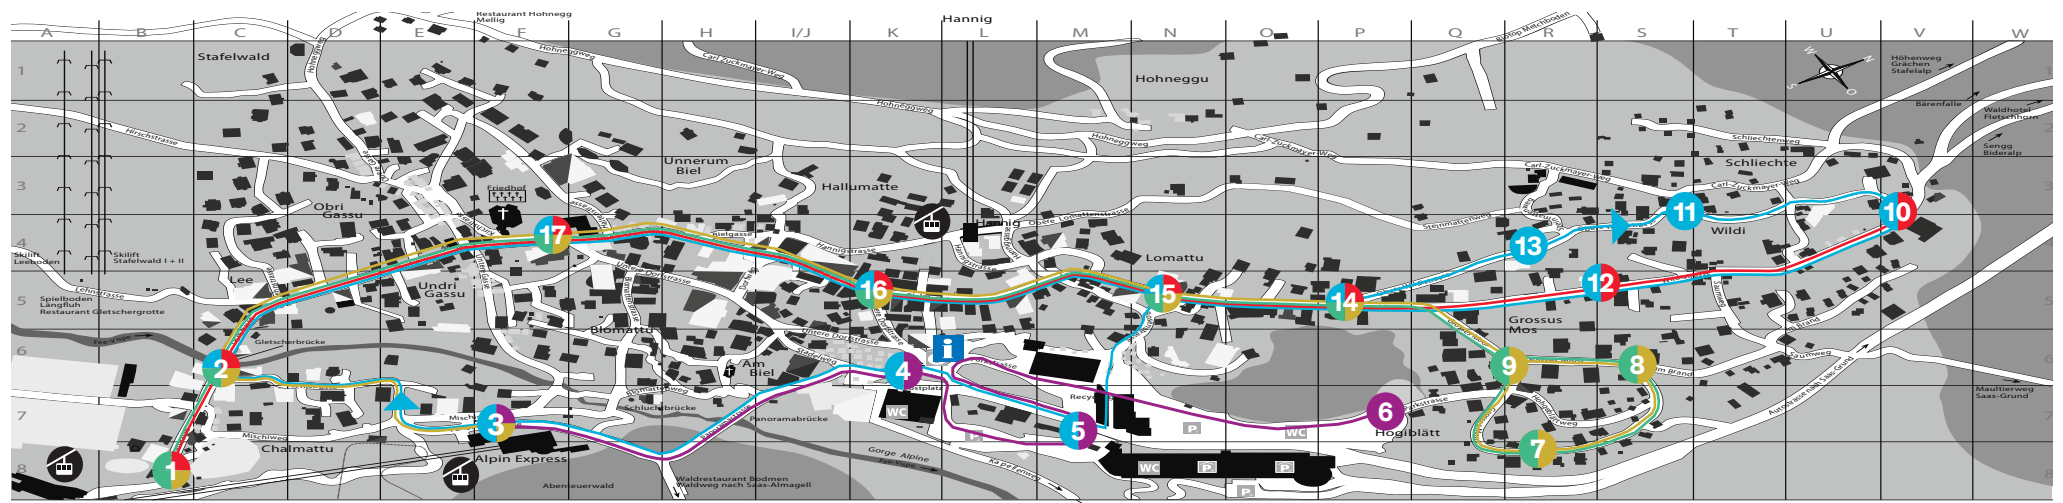

Rückfahrt vom Skigebiet | Return from the ski area

Linie 3 **21.12.2024 – 27.04.2025**
täglich | daily

Spielbodenbahn	ab	8:40	9:10	9:40	10:10	10:40	11:10	12:10
Gletscherbrücke		8:42	9:12	9:42	10:12	10:42	11:12	12:12
Dorfplatz		8:44	9:14	9:44	10:14	10:44	11:14	12:14
Central		8:46	9:16	9:46	10:16	10:46	11:16	12:16
Allalin		8:48	9:18	9:48	10:18	10:48	11:18	12:18
Royal		8:50	9:20	9:50	10:20	10:50	11:20	12:20
Etoile		8:52	9:22	9:52	10:22	10:52	11:22	12:22
Alphitta	an	8:54	9:24	9:54	10:24	10:54	11:24	12:24

Linie 3 **21.12.2024 – 27.04.2025**
täglich | daily

Spielbodenbahn	ab	14:58	15:28	15:58	16:28	16:58	17:28
Gletscherbrücke		15:00	15:30	16:00	16:30	17:00	17:30
Dorfplatz		15:02	15:32	16:02	16:32	17:02	17:32
Central		15:04	15:34	16:04	16:34	17:04	17:34
Allalin		15:06	15:36	16:06	16:36	17:06	17:36
Royal		15:08	15:38	16:08	16:38	17:08	17:38
Etoile		15:10	15:40	16:10	16:40	17:10	17:40
Alphitta	an	15:12	15:42	16:12	16:42	17:12	17:42

Änderungen vorbehalten | Changes reserved

- 1 Spielbodenbahn
- 2 Gletscherbrücke
- 3 Alpin Express
- 4 Busterminal
- 5 Parkhaus
- 6 Parkplatz Nord
- 7 Felsenegg
- 8 Sunnmattu
- 9 Grossus Moos
- 10 Alphitta
- 11 Atlantic
- 12 Etoile
- 13 All Inn
- 14 Royal
- 15 Allalin
- 16 Central
- 17 Dorfplatz